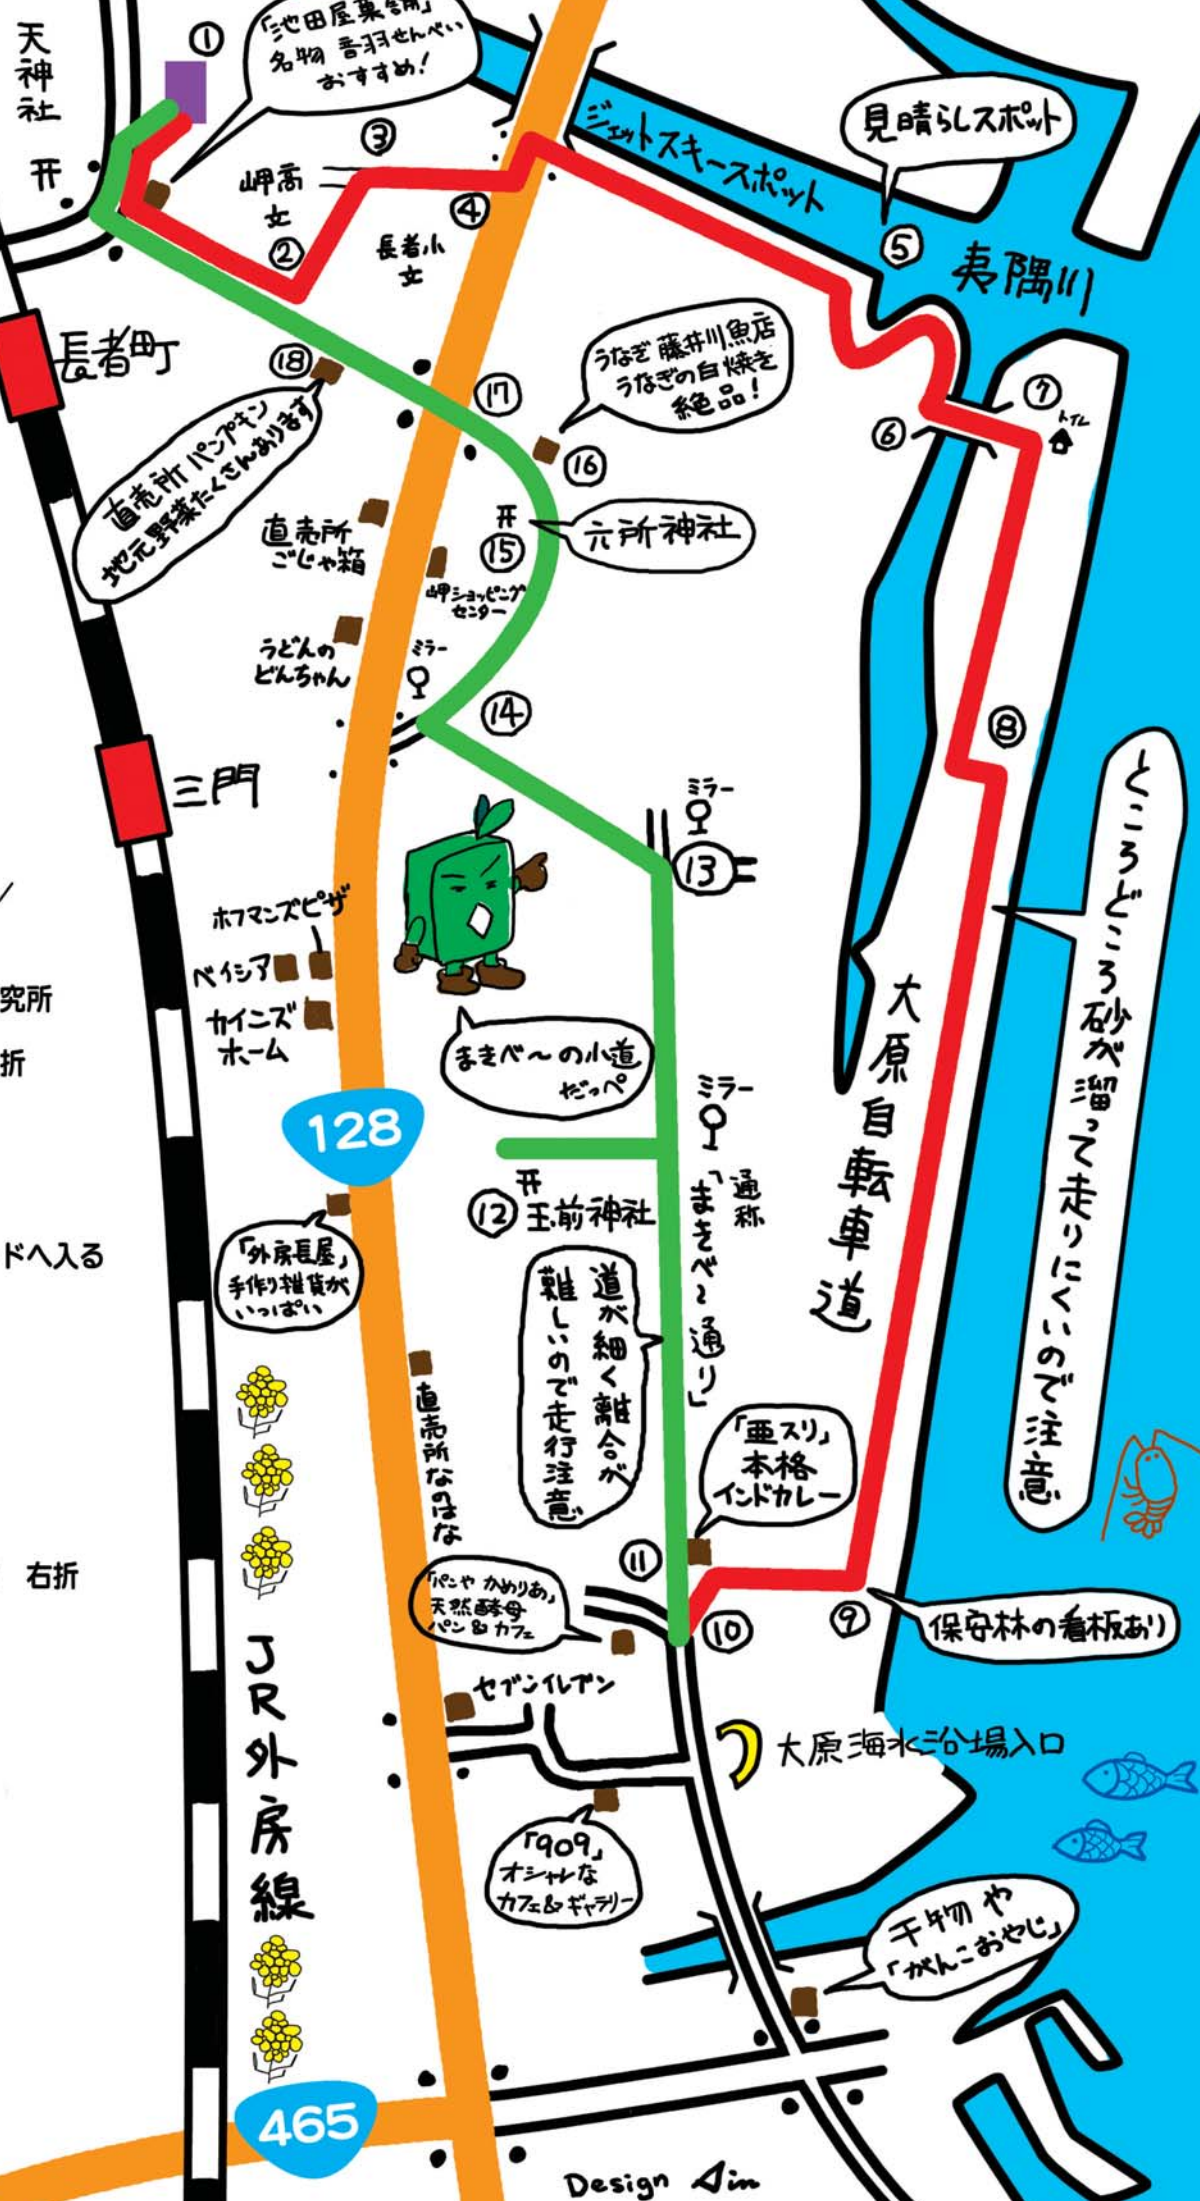

レンタサイクル マップ

無料貸出し中!

isumi-style.com

〒299-4692
千葉県いすみ市岬町長者 54
(いすみ市役所岬庁舎内)
Tel 0470-62-6730
http://www.isumi-style.com/

- ① いすみライフスタイル研究所
- ② 県立岬高等学校入口 左折
- ③ 丁字路を右折
- ④ 国道 128 号線に出る
橋手前サイクリングロードへ入る
- ⑤ 見晴らしスポット
- ⑥ 橋を渡る
- ⑦ 大原自転車道へ入る
- ⑧ 海に出る
- ⑨ サイクリングロード終る 右折
- ⑩ 「壱スリ」へ出る
- ⑪ まきべ〜通り
- ⑫ 玉前神社
- ⑬ 突き当りを左折
- ⑭ 右折
- ⑮ 六所神社
- ⑯ 藤井川魚店
- ⑰ 江場土交差点
- ⑱ 直売所ばんぶきん

ところどころ砂が溜って走りにくくご注意ください

保守林の看板あり

干物や「かんこおやじ」