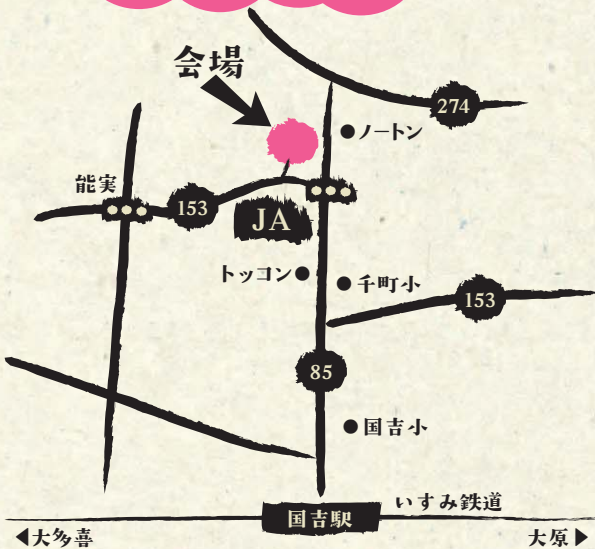

※その他旧保育所の写真も!

開催日 7月8日(日) ※雨天開催

時間 午前10時～午後3時

会場 千町保育所跡地

いすみ市丸丸2858

※国吉駅より車で約10分

※駐車場・トイレ有 ※スリッパをご持参ください。

出店者募集中!