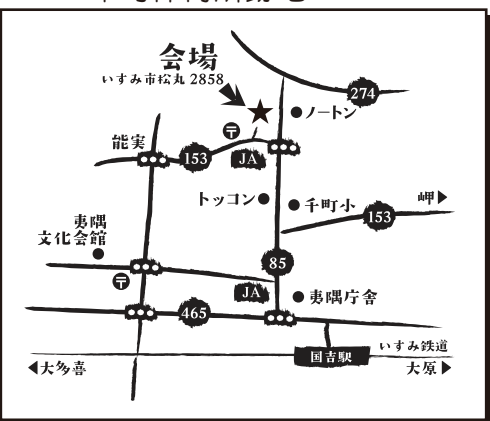

ゆく夏をおしむ...

今年さいごの

なつイベント!!

10～14時
1人1日200円
もちもの：水着
タオル

今月もやるよ!
こどもプール!

こども
おきな
小商いも
あるよ!

こどもヨガ&
おとなヨガ
もあるよ!

いろんな
ポーズ
やりまよう♡

いらっしやいませ～♪

おいしいもの
かわいいもの
いっしょ♡

※内容は予告なく変更する場合があります。最新の情報にはHPでチェック☆

千町保育所跡地 MAP

★主催：NPO法人いすみライフスタイル研究所
★協力：夷隅四季の会（「自然の恵館カフェ」主催）

お問い合わせ

NPO法人いすみライフスタイル研究所

<http://www.isumi-style.com>